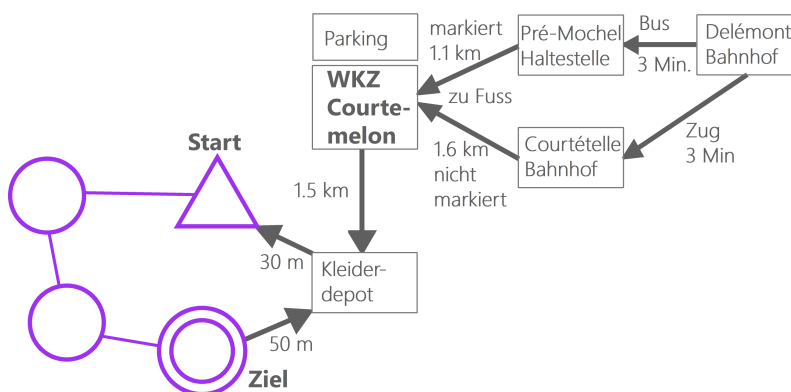

Herzlich laden ein: